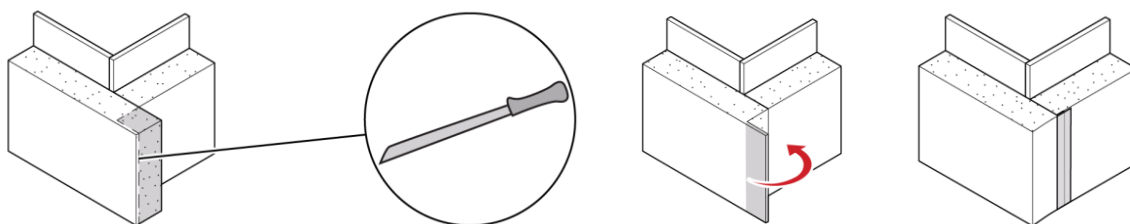

MONTĀŽA

PAROC Cortex, Cortex One, Trio plākšņu vai PAROC vēja aizsardzības membrānas šuves, caurumus un savienojumus nosegt un aizlīmēt ar izturīgu un nenovecošu **PAROC Cortex lenti**. Plašāka izmēra **PAROC Cortex stūra lenti** uzstāda, piemēram, logu un durvju ailu un ārējos stūros, lai aizsargātu atklātās siltumizolācijas virsmas. Stūra lentei ir divas līmlentes abās izstrādājuma malās.

Ārējo stūri var aizsargāt arī ar vēja aizsardzības izolācijas segumu, izgriežot akmens vates daļu un saliekot izolācijas pārklājumu virs stūra. Šajā gadījumā hermētiskumu var nodrošināt ar šaurāku Cortex lenti.

Uzstādīšanas temperatūras diapazons ir no -10 °C līdz +40 °C. Līmējamai virsmai jābūt bez taukiem un bez putekļiem. Izmantotais temperatūras diapazons ir -40 °C līdz +80 °C.

Lente ļoti stingri pielīp pie koka, neslīpējošiem ķieģeļiem un tīrām un, iespējams, iepriekš gruntētām betona virsmām.

Patēriņš: PAROC Cortex un PAROC Cortex pro: aptuveni 1,5 m/m². PAROC Cortex One: aptuveni 2,5 m/m²

TECHNICAL PARAMETERS

Īpašība	Vērtība	Saskaņā ar
MEHĀNISKĀS ĪPAŠĪBAS		
Stiepes izturība, EN ISO 29864	≥ 50 N/ 25 mm	
Pagarinājums līdz plīsumam, EN 29864 (%)	20 %	
Adhēzija, EN 29864	≥ 25 N/ 25 mm	
MITRUMA ĪPAŠĪBAS		
S_d -vērtība	45 m	
STABILITĀTE	Temperatūrā līdz +120°C	
EKSPLUATĀCIJAS BEIGAS	Var izmantot kā kurināmo enerģiju